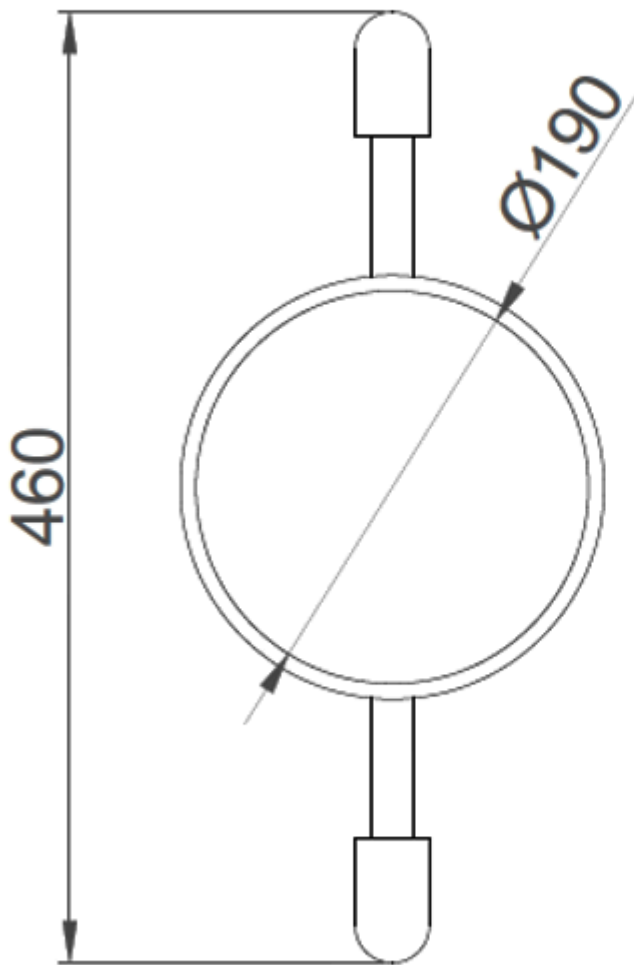

Espelho de parede ajustável em altura. ABS cromado. Acabamento brilhante

Descrição

- Espelho com altura ajustável. - Instalação na parede. - Espelho deslizante sobre barra vertical. - Acabamento brilhante.

Texto sugerido para prescrição

Espelho NOFER, regulável em altura. Fabricado em ABS cromado, acabamento brilhante. Dimensões: 460 altura x 205 largura x 132 profundidade (mm). Diâmetro do espelho: Ø190 mm.

Características técnicas

Material: ABS cromado

Acabamento: Luminosidade

Dimensões: 460 altura x 205 largura x 132 profundidade (mm)

Dimensões do espelho: Ø190 mm

Peso: 0,55 kg

Esquema dimensional

Ctra. Laureà Miró, 385-387
08980 | Sant Feliu de Llobregat,
Barcelona - Espanha
T. +34 934 742 423
F. +34 934 743 548
nofer@nofer.com
www.nofer.com