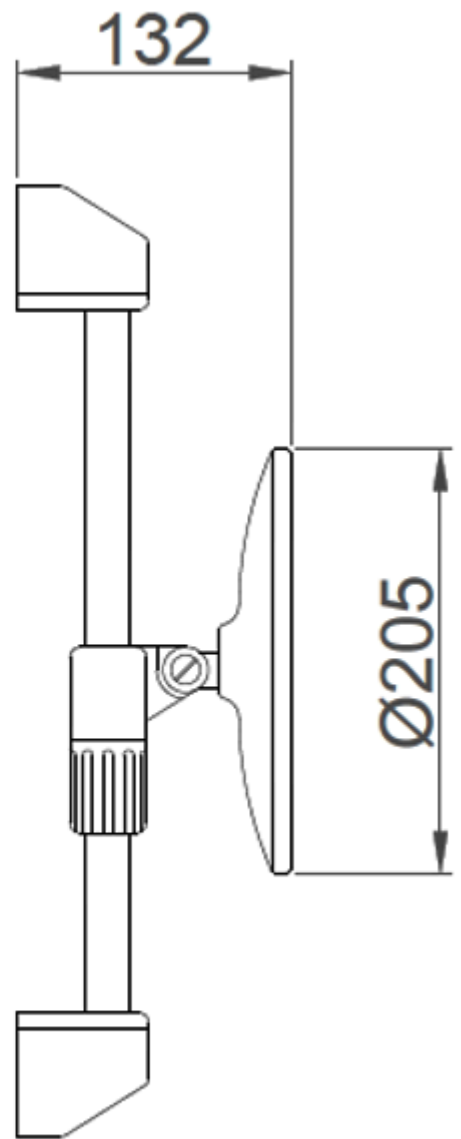

Espelho de parede ajustável em altura. ABS cromado. Acabamento brilhante

Descrição

- Espelho com altura ajustável. - Instalação na parede. - Espelho deslizante sobre barra vertical. - Acabamento brilhante.

Texto sugerido para prescrição

Espelho NOFER, regulável em altura. Fabricado em ABS cromado, acabamento brilhante. Dimensões: 460 altura x 205 largura x 132 profundidade (mm). Diâmetro do espelho: Ø190 mm.

Características técnicas

Material: ABS cromado

Acabamento: Luminosidade

Dimensões: 460 altura x 205 largura x 132 profundidade (mm)

Dimensões do espelho: Ø190 mm

Peso: 0,55 kg

Esquema dimensional

Ctra. Laureà Miró, 385-387
08980 | Sant Feliu de Llobregat,
Barcelona - Espanha
T. +34 934 742 423
F. +34 934 743 548
nofer@nofer.com
www.nofer.com

PRODUCTOS
RELACIONADOS

08005.B

08006.B

08006.N

Estas especificações podem ser modificadas e/ou alteradas devido a requisitos de fabrico.